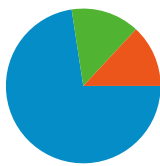

Uso del sito

3.780 Visite

25,95% Frequenza di rimbalzo

17.375 Visualizzazioni di pagina

00:03:00 Tempo medio sul sito

4,60 Pagine/Visita

66,80% % visite nuove

Panoramica visitatori

Visitatori
2.774

Overlay mappa

Panoramica sulle sorgenti di traffico

- **Motori di ricerca**
2.744,00 (72,59%)
- **Siti di riferimento**
542,00 (14,34%)
- **Traffico diretto**
494,00 (13,07%)

Panoramica dei contenuti

Tutte le sorgenti di traffico hanno generato complessivamente 3.780 visite

 13,07% Traffico diretto

 14,34% Siti di riferimento

 72,59% Motori di ricerca

■ Motori di ricerca
2.744,00 (72,59%)
■ Siti di riferimento
542,00 (14,34%)
■ Traffico diretto
494,00 (13,07%)

Principali sorgenti di traffico

Sorgenti	Visite	% visite	Parole chiave	Visite	% visite
google (organic)	2.486	65,77%	comune di gambolò	616	22,45%
(direct) ((none))	494	13,07%	gambolò	265	9,66%
concorsipubblici.com (referral)	202	5,34%	comune di gambolo	225	8,20%
europaconcorsi.com (referral)	162	4,29%	comune di gambolo'	223	8,13%
virgilio (organic)	120	3,17%	comune gambolò	171	6,23%