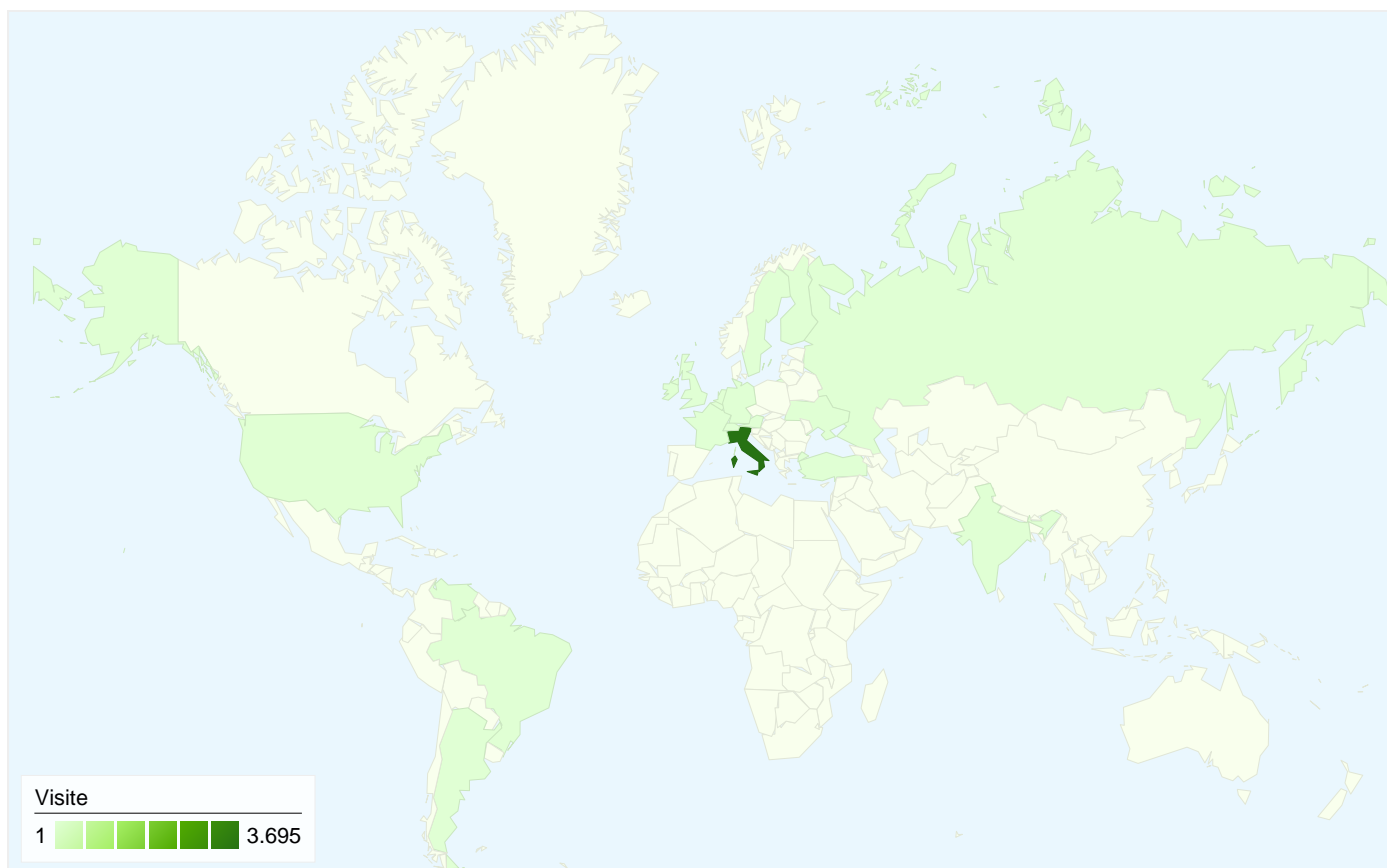

Visitatori
2.774

Overlay mappa

Panoramica sulle sorgenti di traffico

- **Motori di ricerca**
2.744,00 (72,59%)
- **Siti di riferimento**
542,00 (14,34%)
- **Traffico diretto**
494,00 (13,07%)

Panoramica dei contenuti

Tutte le sorgenti di traffico hanno generato complessivamente 3.780 visite

 13,07% Traffico diretto

 14,34% Siti di riferimento

 72,59% Motori di ricerca

■ Motori di ricerca
2.744,00 (72,59%)
■ Siti di riferimento
542,00 (14,34%)
■ Traffico diretto
494,00 (13,07%)

3.780 visite provenienti da 21 Paesi/zone

Uso del sito

Paese/zona	Visite	Pagine/Visita	Tempo medio sul sito	% visite nuove	Frequenza di rimbalzo
Italy	3.695	4,59	00:03:00	66,77%	25,74%
United States	16	4,88	00:02:43	56,25%	31,25%
Netherlands	12	8,17	00:05:05	33,33%	0,00%
Germany	10	11,20	00:05:10	80,00%	30,00%
Switzerland	8	2,38	00:00:32	100,00%	50,00%
United Kingdom	6	4,50	00:02:42	100,00%	33,33%
France	5	2,60	00:03:16	100,00%	40,00%
Argentina	5	4,20	00:03:51	80,00%	20,00%
Ireland	5	1,20	00:00:54	100,00%	80,00%
Sweden	3	1,00	00:00:00	100,00%	100,00%