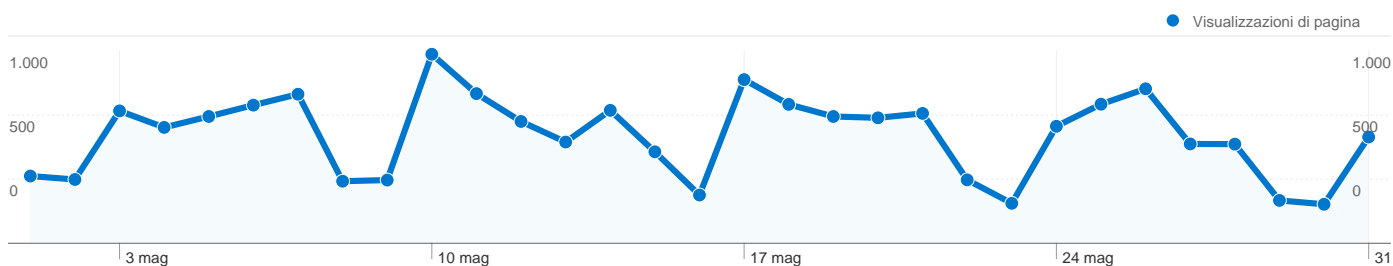

Tutte le sorgenti di traffico hanno generato complessivamente 3.780 visite

 13,07% Traffico diretto

 14,34% Siti di riferimento

 72,59% Motori di ricerca

■ Motori di ricerca
2.744,00 (72,59%)
■ Siti di riferimento
542,00 (14,34%)
■ Traffico diretto
494,00 (13,07%)

Principali sorgenti di traffico

Sorgenti	Visite	% visite	Parole chiave	Visite	% visite
google (organic)	2.486	65,77%	comune di gambolò	616	22,45%
(direct) ((none))	494	13,07%	gambolò	265	9,66%
concorsipubblici.com (referral)	202	5,34%	comune di gambolo	225	8,20%
europaconcorsi.com (referral)	162	4,29%	comune di gambolo'	223	8,13%
virgilio (organic)	120	3,17%	comune gambolò	171	6,23%

3.780 visite provenienti da 21 Paesi/zone

Uso del sito

Paese/zona	Visite	Pagine/Visita	Tempo medio sul sito	% visite nuove	Frequenza di rimbalzo
Italy	3.695	4,59	00:03:00	66,77%	25,74%
United States	16	4,88	00:02:43	56,25%	31,25%
Netherlands	12	8,17	00:05:05	33,33%	0,00%
Germany	10	11,20	00:05:10	80,00%	30,00%
Switzerland	8	2,38	00:00:32	100,00%	50,00%
United Kingdom	6	4,50	00:02:42	100,00%	33,33%
France	5	2,60	00:03:16	100,00%	40,00%
Argentina	5	4,20	00:03:51	80,00%	20,00%
Ireland	5	1,20	00:00:54	100,00%	80,00%
Sweden	3	1,00	00:00:00	100,00%	100,00%

1 - 10 di 21

Complessivamente, le pagine di questo sito sono state visualizzate 17.375 volte

 **17.375** Visualizzazioni di pagina

 **11.233** Visualizzazioni uniche

 **25,99%** Frequenza di rimbalzo

Contenuti più visualizzati