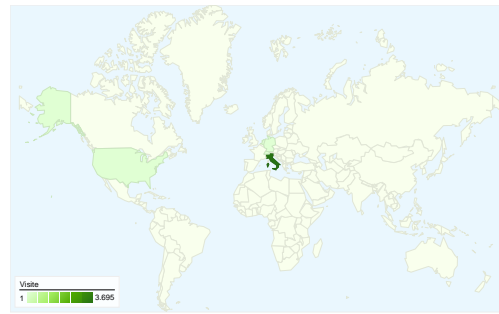

Uso del sito

3.780 Visite

25,95% Frequenza di rimbalzo

17.375 Visualizzazioni di pagina

00:03:00 Tempo medio sul sito

4,60 Pagine/Visita

66,80% % visite nuove

Panoramica visitatori

Visitatori
2.774

Overlay mappa

Panoramica sulle sorgenti di traffico

- **Motori di ricerca**
2.744,00 (72,59%)
- **Siti di riferimento**
542,00 (14,34%)
- **Traffico diretto**
494,00 (13,07%)

Panoramica dei contenuti

Tutte le sorgenti di traffico hanno generato complessivamente 3.780 visite

 13,07% Traffico diretto

 14,34% Siti di riferimento

 72,59% Motori di ricerca

■ Motori di ricerca
2.744,00 (72,59%)
■ Siti di riferimento
542,00 (14,34%)
■ Traffico diretto
494,00 (13,07%)

3.780 visite provenienti da 21 Paesi/zone

Uso del sito

Paese/zona	Visite	Pagine/Visita	Tempo medio sul sito	% visite nuove	Frequenza di rimbalzo
Italy	3.695	4,59	00:03:00	66,77%	25,74%
United States	16	4,88	00:02:43	56,25%	31,25%
Netherlands	12	8,17	00:05:05	33,33%	0,00%
Germany	10	11,20	00:05:10	80,00%	30,00%
Switzerland	8	2,38	00:00:32	100,00%	50,00%
United Kingdom	6	4,50	00:02:42	100,00%	33,33%
France	5	2,60	00:03:16	100,00%	40,00%
Argentina	5	4,20	00:03:51	80,00%	20,00%
Ireland	5	1,20	00:00:54	100,00%	80,00%
Sweden	3	1,00	00:00:00	100,00%	100,00%