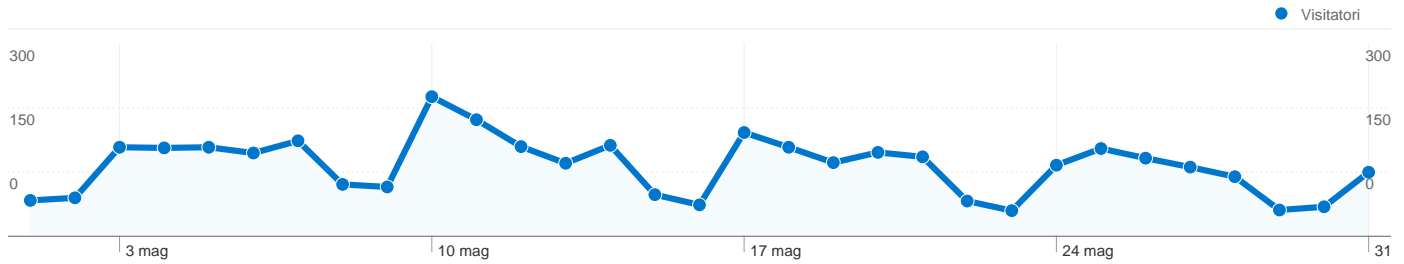

Uso del sito

3.780 Visite

25,95% Frequenza di rimbalzo

17.375 Visualizzazioni di pagina

00:03:00 Tempo medio sul sito

4,60 Pagine/Visita

66,80% % visite nuove

Panoramica visitatori

Visitatori
2.774

Overlay mappa

Panoramica sulle sorgenti di traffico

- **Motori di ricerca**
2.744,00 (72,59%)
- **Siti di riferimento**
542,00 (14,34%)
- **Traffico diretto**
494,00 (13,07%)

Panoramica dei contenuti

Pagine	Visualizzazioni di pagina	% visualizzazioni di pagina
/	3.543	20,39%
/node/358	1.100	6,33%
/node/329	1.062	6,11%
/node/330	690	3,97%
/uffici_vw	653	3,76%

2.774 persone hanno visitato questo sito

Tutte le sorgenti di traffico hanno generato complessivamente 3.780 visite

 13,07% Traffico diretto

 14,34% Siti di riferimento

 72,59% Motori di ricerca

■ Motori di ricerca
2.744,00 (72,59%)
■ Siti di riferimento
542,00 (14,34%)
■ Traffico diretto
494,00 (13,07%)