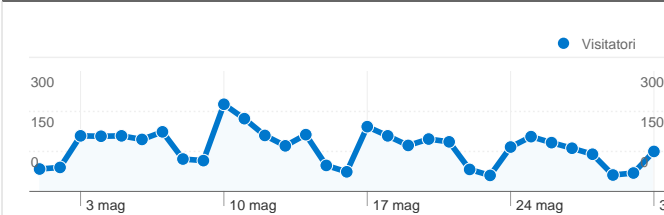

Uso del sito

3.780 Visite

25,95% Frequenza di rimbalzo

17.375 Visualizzazioni di pagina

00:03:00 Tempo medio sul sito

4,60 Pagine/Visita

66,80% % visite nuove

Panoramica visitatori

Visitatori
2.774

Overlay mappa

Panoramica sulle sorgenti di traffico

- **Motori di ricerca**
2.744,00 (72,59%)
- **Siti di riferimento**
542,00 (14,34%)
- **Traffico diretto**
494,00 (13,07%)

Panoramica dei contenuti

Tutte le sorgenti di traffico hanno generato complessivamente 3.780 visite

 13,07% Traffico diretto

 14,34% Siti di riferimento

 72,59% Motori di ricerca

■ Motori di ricerca
2.744,00 (72,59%)
■ Siti di riferimento
542,00 (14,34%)
■ Traffico diretto
494,00 (13,07%)

1 - 10 di 21

Complessivamente, le pagine di questo sito sono state visualizzate 17.375 volte

 **17.375** Visualizzazioni di pagina

 **11.233** Visualizzazioni uniche

 **25,99%** Frequenza di rimbalzo

Contenuti più visualizzati