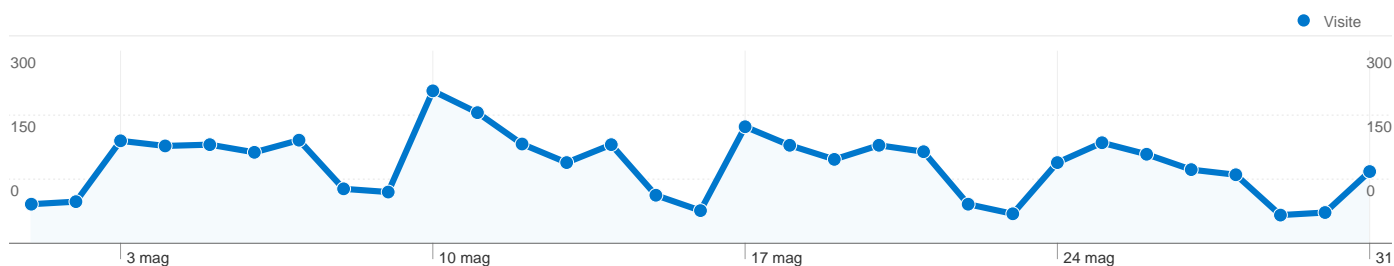

Pagine	Visualizzazioni di pagina	% visualizzazioni di pagina
/	3.543	20,39%
/node/358	1.100	6,33%
/node/329	1.062	6,11%
/node/330	690	3,97%
/uffici_vw	653	3,76%

2.774 persone hanno visitato questo sito

3.780 Visite

2.774 Visitatori unici assoluti

17.375 Visualizzazioni di pagina

4,60 Media visualizzazioni di pagina

00:03:00 Tempo sul sito

25,95% Frequenza di rimbalzo

66,80% Visite nuove

Profilo tecnico

Tutte le sorgenti di traffico hanno generato complessivamente 3.780 visite

 13,07% Traffico diretto

 14,34% Siti di riferimento

 72,59% Motori di ricerca

■ Motori di ricerca
2.744,00 (72,59%)
■ Siti di riferimento
542,00 (14,34%)
■ Traffico diretto
494,00 (13,07%)