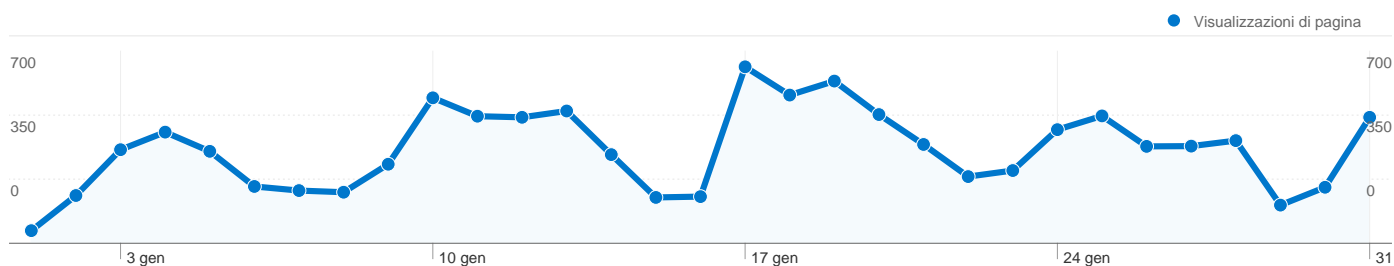

Tutte le sorgenti di traffico hanno generato un totale di 2.642 visite

17,87% Traffico diretto

5,60% Siti referenti

76,53% Motori di ricerca

- **Motori di ricerca**
2.022,00 (76,53%)
- **Traffico diretto**
472,00 (17,87%)
- **Siti referenti**
148,00 (5,60%)

Principali sorgenti di traffico

Sorgenti	Visite	% visite	Parole chiave	Visite	% visite
google (organic)	1.852	70,10%	comune di gambolò	281	13,90%
(direct) ((none))	472	17,87%	gambolò	231	11,42%
bing (organic)	71	2,69%	comune di gambolo	145	7,17%
comuni-italiani.it (referral)	58	2,20%	comune gambolò	119	5,89%
virgilio (organic)	49	1,85%	gambolo	72	3,56%

2.642 visite provenienti da 24 Paesi/zona

Uso del sito

Paese/zona	Visite	Pagine/Visita	Tempo medio sul sito	% Nuove visite	Frequenza di rimbalzo
Visite 2.642 % del totale del sito: 100,00%	Pagine/Visita 4,03 Media sito: 4,03 (0,00%)	Tempo medio sul sito 00:03:11 Media sito: 00:03:11 (0,00%)	% Nuove visite 59,80% Media sito: 59,73% (0,13%)	Frequenza di rimbalzo 37,06% Media sito: 37,06% (0,00%)	
Italy	2.590	4,06	00:03:13	59,34%	36,87%
Germany	9	3,00	00:00:32	88,89%	55,56%
France	6	3,67	00:02:25	83,33%	33,33%
Argentina	4	5,00	00:04:07	75,00%	25,00%
United Kingdom	4	1,75	00:00:30	100,00%	50,00%
United States	3	2,00	00:03:01	66,67%	0,00%
Switzerland	3	3,33	00:01:00	100,00%	33,33%
(not set)	3	1,00	00:00:00	100,00%	100,00%
Brazil	3	2,00	00:00:00	0,00%	0,00%
Colombia	2	1,00	00:00:00	100,00%	100,00%

1 - 10 di 24

Le pagine di questo sito sono state visualizzate 10.640 volte in totale

 10.640 Visualizzazioni di pagina

 7.185 Visualizzazioni uniche

 37,07% Frequenza di rimbalzo

Contenuti principali

Pagine	Visualizzazioni di pagina	% visualizzazioni di pagina
/	2.395	22,51%
/content/pgt-2010	402	3,78%
/node/383	268	2,52%
/taxonomy/term/176	263	2,47%
/node/242	251	2,36%