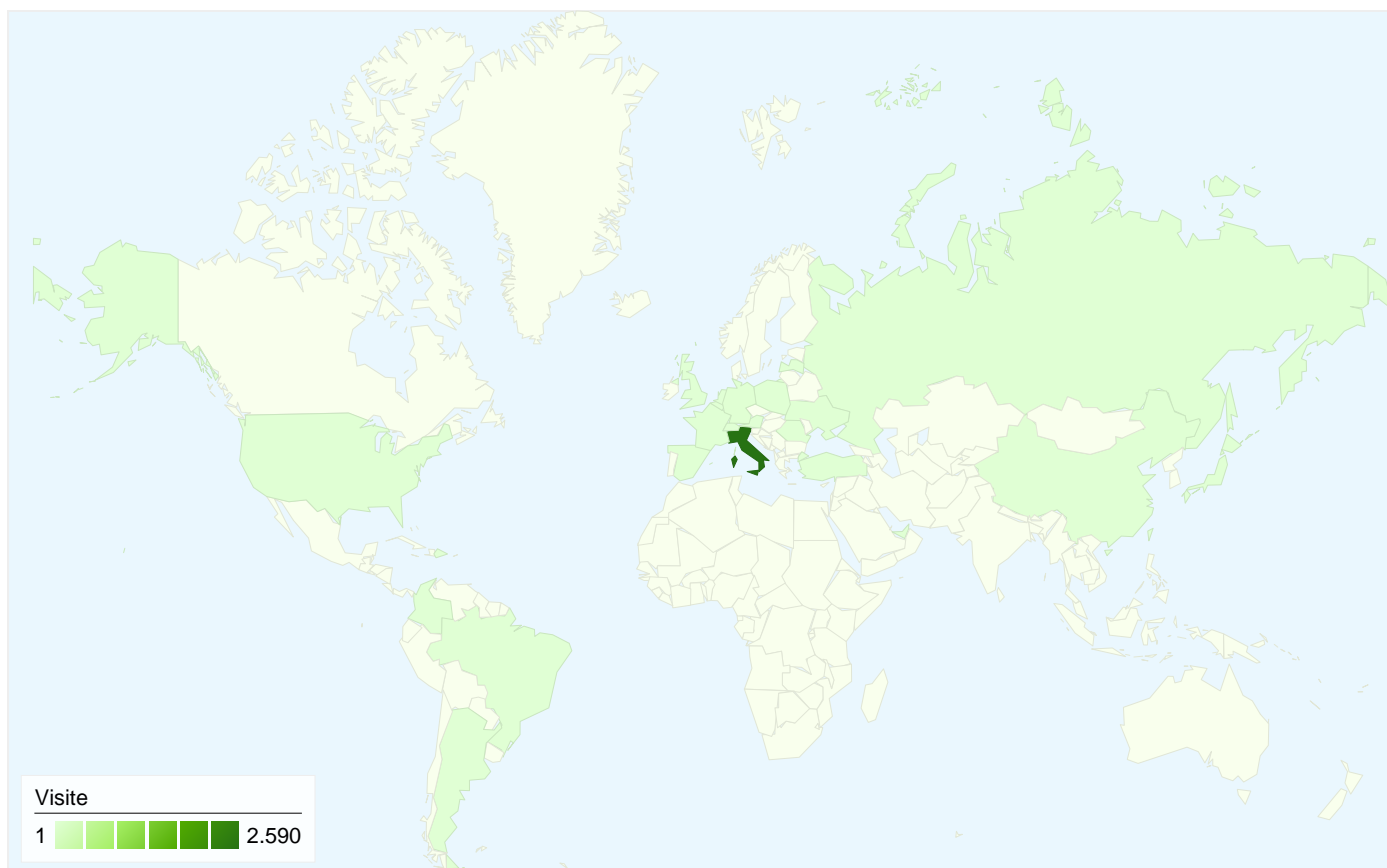

1.856 persone hanno visitato questo sito

2.642 Visite

1.856 Visitatori unici assoluti

10.640 Visualizzazioni di pagina

4,03 Media visualizzazioni di pagina

00:03:11 Tempo sul sito

37,06% Frequenza di rimbalzo

Tutte le sorgenti di traffico hanno generato un totale di 2.642 visite

17,87% Traffico diretto

5,60% Siti referenti

76,53% Motori di ricerca

- **Motori di ricerca**
2.022,00 (76,53%)
- **Traffico diretto**
472,00 (17,87%)
- **Siti referenti**
148,00 (5,60%)

2.642 visite provenienti da 24 Paesi/zona

Uso del sito

Paese/zona	Visite	Pagine/Visita	Tempo medio sul sito	% Nuove visite	Frequenza di rimbalzo
Visite 2.642 % del totale del sito: 100,00%	Pagine/Visita 4,03 Media sito: 4,03 (0,00%)	Tempo medio sul sito 00:03:11 Media sito: 00:03:11 (0,00%)	% Nuove visite 59,80% Media sito: 59,73% (0,13%)	Frequenza di rimbalzo 37,06% Media sito: 37,06% (0,00%)	
Italy	2.590	4,06	00:03:13	59,34%	36,87%
Germany	9	3,00	00:00:32	88,89%	55,56%
France	6	3,67	00:02:25	83,33%	33,33%
Argentina	4	5,00	00:04:07	75,00%	25,00%
United Kingdom	4	1,75	00:00:30	100,00%	50,00%
United States	3	2,00	00:03:01	66,67%	0,00%
Switzerland	3	3,33	00:01:00	100,00%	33,33%
(not set)	3	1,00	00:00:00	100,00%	100,00%
Brazil	3	2,00	00:00:00	0,00%	0,00%
Colombia	2	1,00	00:00:00	100,00%	100,00%