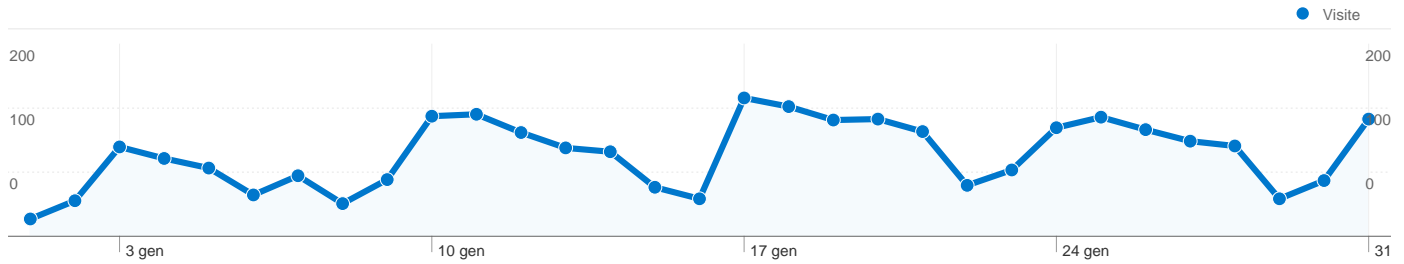

Uso del sito

2.642 Visite

37,06% Frequenza di rimbalzo

10.640 Visualizzazioni di pagina

00:03:11 Tempo medio sul sito

4,03 Pagine/Visita

59,73% % Nuove visite

Panoramica visitatori

1.856 persone hanno visitato questo sito

2.642 Visite

1.856 Visitatori unici assoluti

10.640 Visualizzazioni di pagina

4,03 Media visualizzazioni di pagina

00:03:11 Tempo sul sito

37,06% Frequenza di rimbalzo

Tutte le sorgenti di traffico hanno generato un totale di 2.642 visite

17,87% Traffico diretto

5,60% Siti referenti

76,53% Motori di ricerca

- **Motori di ricerca**
2.022,00 (76,53%)
- **Traffico diretto**
472,00 (17,87%)
- **Siti referenti**
148,00 (5,60%)