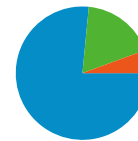

59,73% Nuove visite

Profilo tecnico

Browser	Visite	% visite	Velocità connessione	Visite	% visite
Internet Explorer	1.669	63,17%	DSL	1.569	59,39%
Firefox	633	23,96%	Unknown	911	34,48%
Chrome	202	7,65%	T1	95	3,60%
Safari	126	4,77%	Dialup	32	1,21%
Netscape	4	0,15%	OC3	31	1,17%

Tutte le sorgenti di traffico hanno generato un totale di 2.642 visite

17,87% Traffico diretto

5,60% Siti referenti

76,53% Motori di ricerca

- **Motori di ricerca**
2.022,00 (76,53%)
- **Traffico diretto**
472,00 (17,87%)
- **Siti referenti**
148,00 (5,60%)