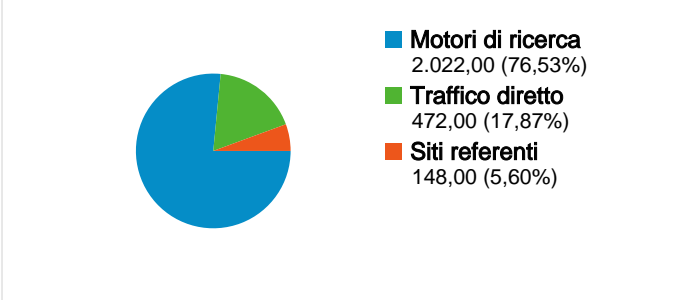

Uso del sito

2.642 Visite

37,06% Frequenza di rimbalzo

10.640 Visualizzazioni di pagina

00:03:11 Tempo medio sul sito

4,03 Pagine/Visita

59,73% % Nuove visite

Panoramica visitatori

Overlay mappa

Panoramica sulle sorgenti di traffico

Panoramica dei contenuti

Pagine	Visualizzazioni di pagina	% visualizzazioni di pagina
/	2.395	22,51%
/content/pgt-2010	402	3,78%
/node/383	268	2,52%
/taxonomy/term/176	263	2,47%
/node/242	251	2,36%

1.856 persone hanno visitato questo sito

2.642 Visite

1.856 Visitatori unici assoluti

10.640 Visualizzazioni di pagina

4,03 Media visualizzazioni di pagina

00:03:11 Tempo sul sito

37,06% Frequenza di rimbalzo

Tutte le sorgenti di traffico hanno generato un totale di 2.642 visite

17,87% Traffico diretto

5,60% Siti referenti

76,53% Motori di ricerca

- **Motori di ricerca**
2.022,00 (76,53%)
- **Traffico diretto**
472,00 (17,87%)
- **Siti referenti**
148,00 (5,60%)