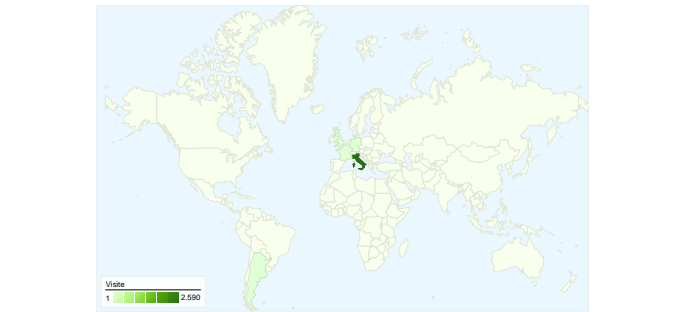

Overlay mappa