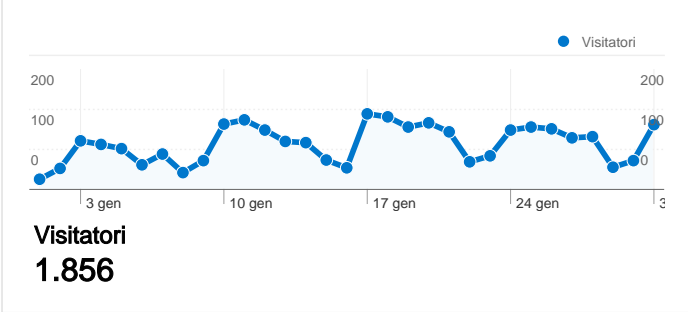

Uso del sito

2.642 Visite

37,06% Frequenza di rimbalzo

10.640 Visualizzazioni di pagina

00:03:11 Tempo medio sul sito

4,03 Pagine/Visita

59,73% % Nuove visite

Panoramica visitatori

1.856 persone hanno visitato questo sito

2.642 Visite

1.856 Visitatori unici assoluti

10.640 Visualizzazioni di pagina

4,03 Media visualizzazioni di pagina

00:03:11 Tempo sul sito

37,06% Frequenza di rimbalzo

Tutte le sorgenti di traffico hanno generato un totale di 2.642 visite

17,87% Traffico diretto

5,60% Siti referenti

76,53% Motori di ricerca

- **Motori di ricerca**
2.022,00 (76,53%)
- **Traffico diretto**
472,00 (17,87%)
- **Siti referenti**
148,00 (5,60%)

1 - 10 di 24

Le pagine di questo sito sono state visualizzate 10.640 volte in totale

 10.640 Visualizzazioni di pagina

 7.185 Visualizzazioni uniche

 37,07% Frequenza di rimbalzo

Contenuti principali

Pagine	Visualizzazioni di pagina	% visualizzazioni di pagina
/	2.395	22,51%
/content/pgt-2010	402	3,78%
/node/383	268	2,52%
/taxonomy/term/176	263	2,47%
/node/242	251	2,36%