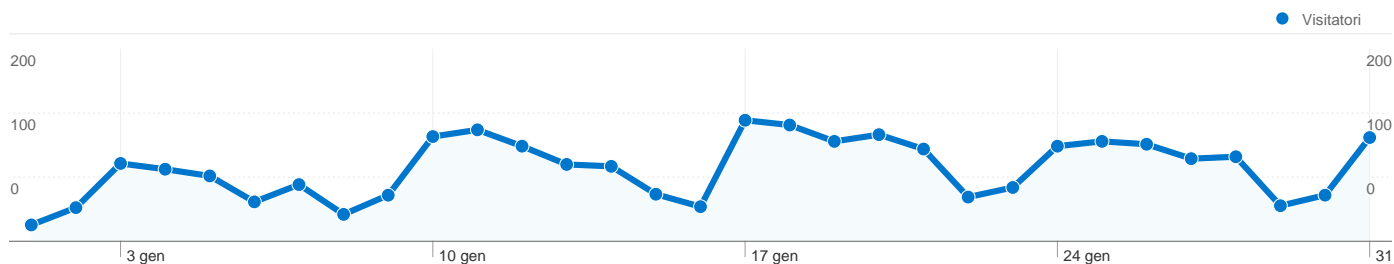

Uso del sito

2.642 Visite

37,06% Frequenza di rimbalzo

10.640 Visualizzazioni di pagina

00:03:11 Tempo medio sul sito

4,03 Pagine/Visita

59,73% % Nuove visite

Panoramica visitatori

Overlay mappa

Panoramica sulle sorgenti di traffico

Panoramica dei contenuti

Pagine	Visualizzazioni di pagina	% visualizzazioni di pagina
/	2.395	22,51%
/content/pgt-2010	402	3,78%
/node/383	268	2,52%
/taxonomy/term/176	263	2,47%
/node/242	251	2,36%

1.856 persone hanno visitato questo sito

2.642 Visite

1.856 Visitatori unici assoluti

10.640 Visualizzazioni di pagina

4,03 Media visualizzazioni di pagina

00:03:11 Tempo sul sito

37,06% Frequenza di rimbalzo

Tutte le sorgenti di traffico hanno generato un totale di 2.642 visite

17,87% Traffico diretto

5,60% Siti referenti

76,53% Motori di ricerca

- **Motori di ricerca**
2.022,00 (76,53%)
- **Traffico diretto**
472,00 (17,87%)
- **Siti referenti**
148,00 (5,60%)