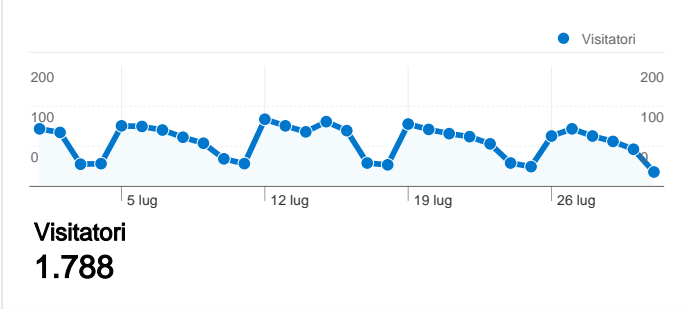

## Uso del sito

**2.673** Visite

**31,20%** Frequenza di rimbalzo

**13.267** Visualizzazioni di pagina

**00:03:16** Tempo medio sul sito

**4,96** Pagine/Visita

**57,09%** % Nuove visite

## Panoramica visitatori

## Panoramica dei contenuti

Pagine	Visualizzazioni di pagina	% visualizzazioni di pagina
/	2.745	20,69%
/taxonomy/term/176	510	3,84%
/node/375	472	3,56%
/node/382	359	2,71%
/node/396	316	2,38%

**1.788 persone hanno visitato questo sito**

## Contenuti principali

Pagine	Visualizzazioni di pagina	% visualizzazioni di pagina
/	2.745	20,69%
/taxonomy/term/176	510	3,84%
/node/375	472	3,56%
/node/382	359	2,71%
/node/396	316	2,38%