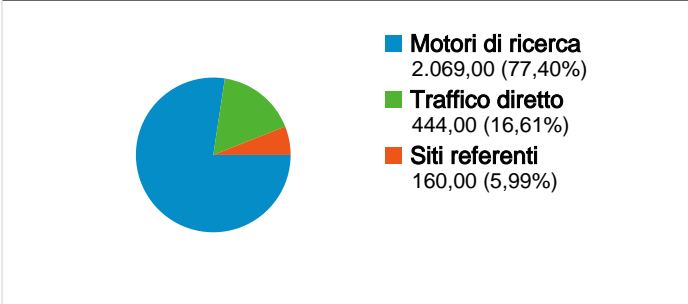

Panoramica sulle sorgenti di traffico

Panoramica dei contenuti

Pagine	Visualizzazioni di pagina	% visualizzazioni di pagina
/	2.745	20,69%
/taxonomy/term/176	510	3,84%
/node/375	472	3,56%
/node/382	359	2,71%
/node/396	316	2,38%