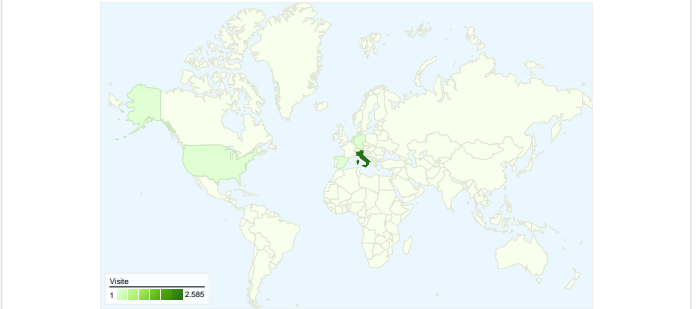

## Uso del sito

**2.673** Visite

**31,20%** Frequenza di rimbalzo

**13.267** Visualizzazioni di pagina

**00:03:16** Tempo medio sul sito

**4,96** Pagine/Visita

**57,09%** % Nuove visite

## Panoramica visitatori

## Panoramica sulle sorgenti di traffico