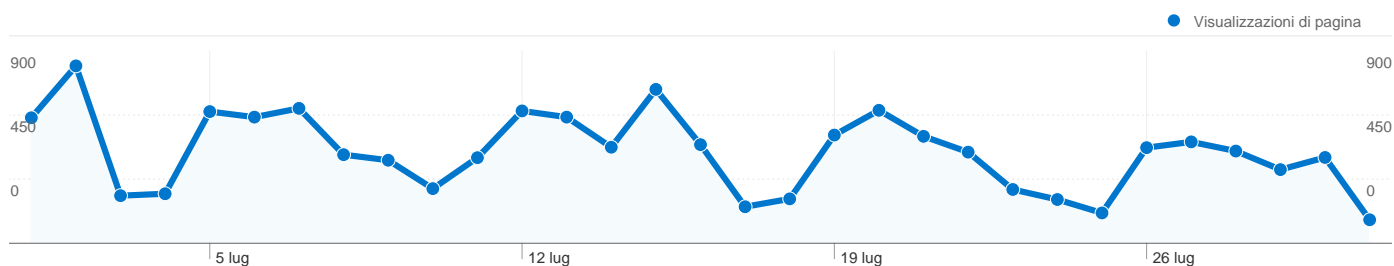

13.267

13.267 Visualizzazioni di pagina

8.466 Visualizzazioni uniche

31,21% Frequenza di rimbalzo

Contenuti principali

Pagine	Visualizzazioni di pagina	% visualizzazioni di pagina
/	2.745	20,69%
/taxonomy/term/176	510	3,84%
/node/375	472	3,56%
/node/382	359	2,71%
/node/396	316	2,38%