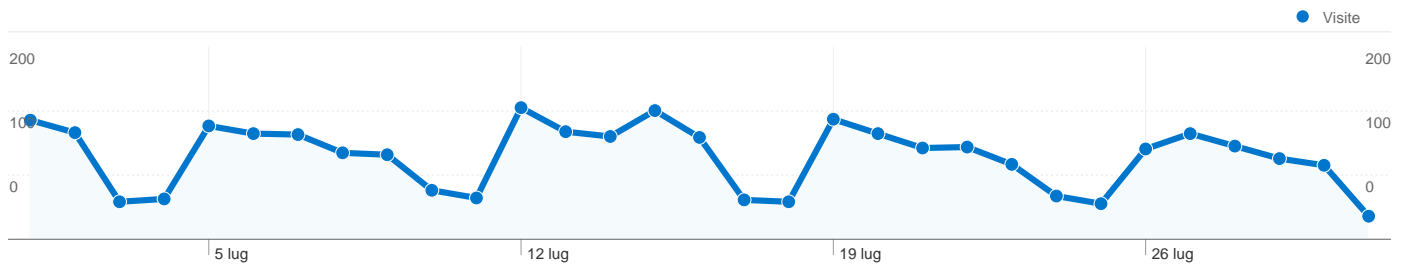

2.673

16,61% Traffico diretto

5,99% Siti referenti

77,40% Motori di ricerca

- **Motori di ricerca**
  2.069,00 (77,40%)
- **Traffico diretto**
  444,00 (16,61%)
- **Siti referenti**
  160,00 (5,99%)

Principali sorgenti di traffico

Sorgenti	Visite	% visite	Parole chiave	Visite	% visite
google (organic)	1.831	68,50%	comune di gambolò	407	19,67%
(direct) ((none))	444	16,61%	gambolò	211	10,20%
virgilio (organic)	108	4,04%	comune di gambolo	190	9,18%
search (organic)	50	1,87%	comune gambolò	126	6,09%
bing (organic)	39	1,46%	comune di gambolo'	123	5,94%