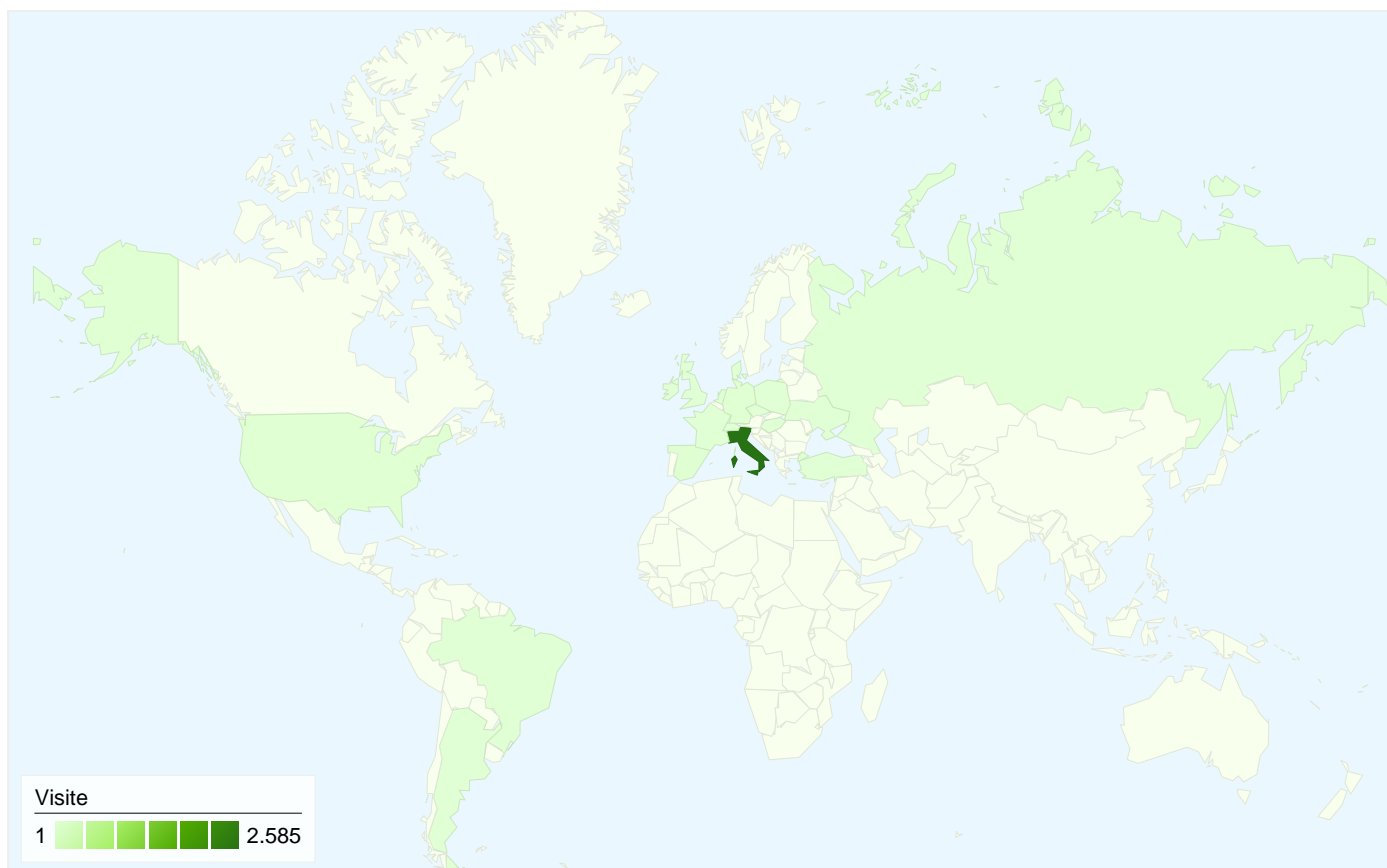

## Panoramica sulle sorgenti di traffico

**2.673**

**16,61%** Traffico diretto

**5,99%** Siti referenti

**77,40%** Motori di ricerca

- **Motori di ricerca**  
2.069,00 (77,40%)
- **Traffico diretto**  
444,00 (16,61%)
- **Siti referenti**  
160,00 (5,99%)

## 2.67319Paesi/zone