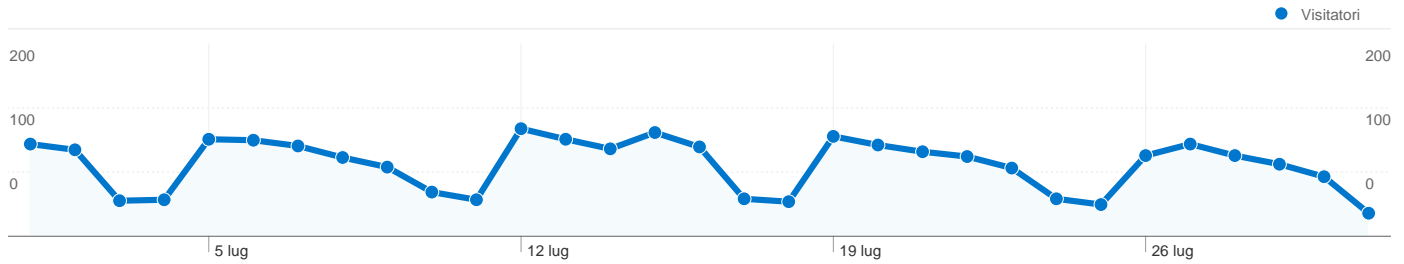

## Panoramica visitatori

## Overlay mappa

## Panoramica sulle sorgenti di traffico

## Panoramica dei contenuti

Pagine	Visualizzazioni di pagina	% visualizzazioni di pagina
/	2.745	20,69%
/taxonomy/term/176	510	3,84%
/node/375	472	3,56%
/node/382	359	2,71%
/node/396	316	2,38%

**1.788 persone hanno visitato questo sito**